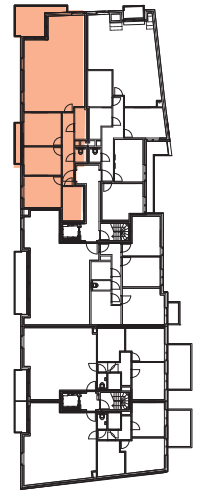

appartement
verdieping 2

02.02

63 bus 0202

3 | 112,95 m² | 12,60 m² | 

SLAAPKAMERS | OPPERVLAKTE | TERRAS

* Alle afmetingen en planindelingen kunnen verschillen t.o.v. het uitvoeringsdossier. De meubels, vloeren, toestellen en sfeerbeelden zijn ter illustratie. De vermelde oppervlaktes zijn bruto.