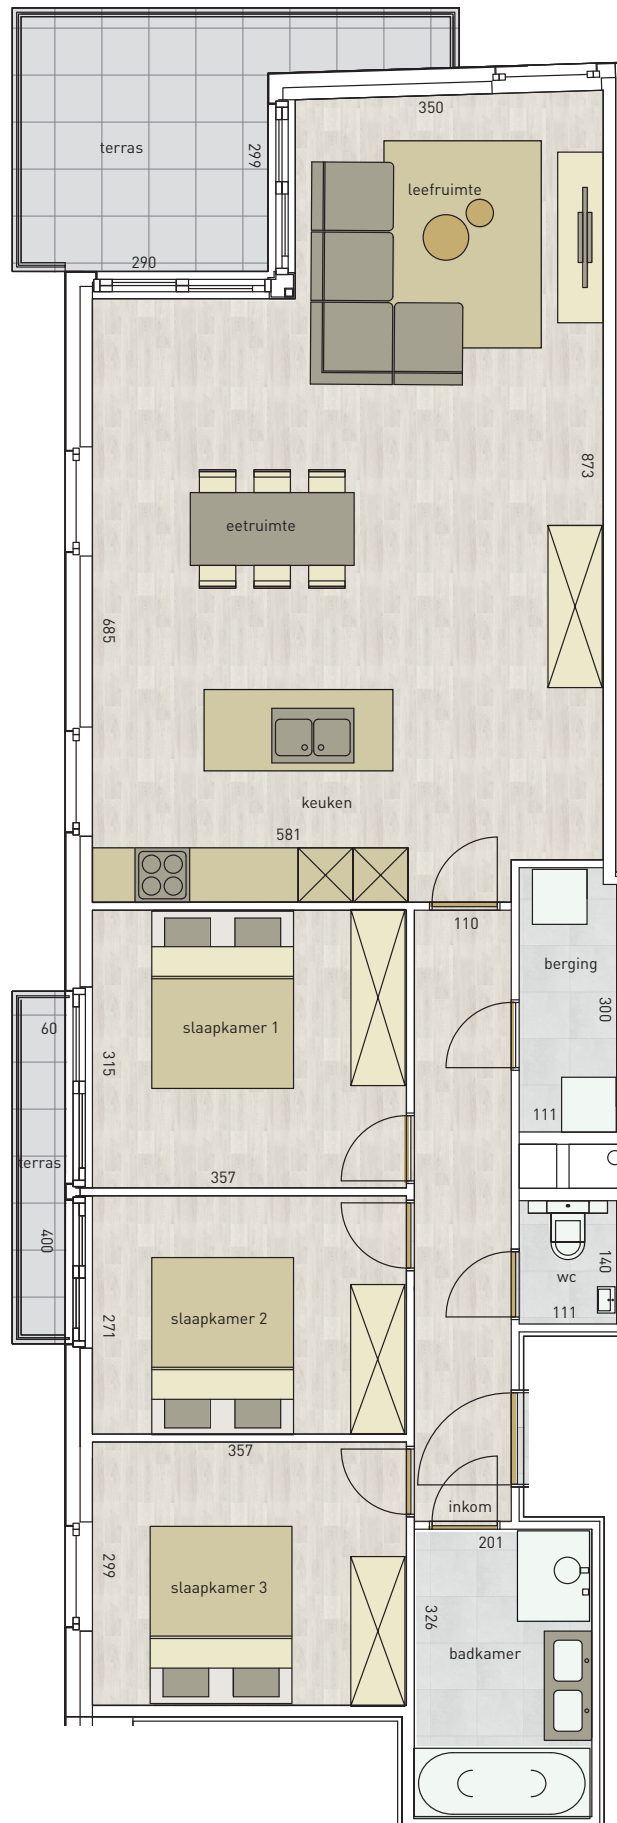

appartement
verdieping 2

02.02

63 bus 0202

3 | 112,95 m² | 12,60 m² | 

SLAAPKAMERS | OPPERVLAKTE | TERRAS

* Alle afmetingen en planindelingen kunnen verschillen t.o.v. het uitvoeringsdossier. De meubels, vloeren, toestellen en sfeerbeelden zijn ter illustratie. De vermelde oppervlaktes zijn bruto.